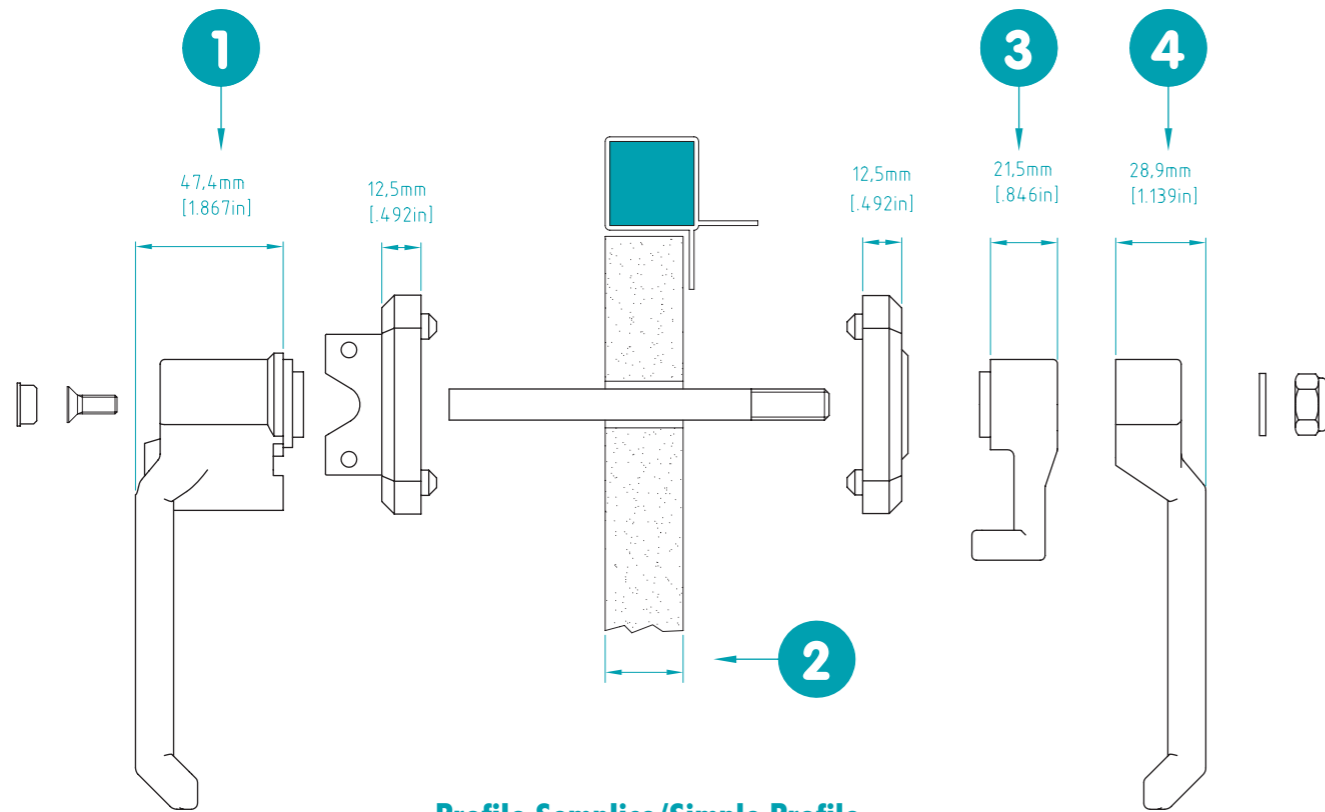

## HANDLES Code MFG 140 - Simple Profile

MFG140 - La serie di maniglie 140, che abbiamo progettato e realizzato da più di 10 anni, continua a rimanere la più apprezzata in assoluto dai costruttori di UTA internazionali, grazie alla larghissima gamma di possibili versioni. Sono infatti applicabili a tutti i sistemi di costruzione delle UTA, con o senza maniglia interna, con o senza chiave di sicurezza, scrocco fisso o regolabile in alluminio. Gli spessori porta vanno da 20 a 62 mm, ma è possibile realizzare qualsiasi spessore a richiesta.

*MFG140 - The Series 140 of handles, that we have designed and manufactured by more than 10 years, is still by far the most popular among international constructors of AHU, due to a very large range of possible versions. In fact they are applicable to all construction systems of AHU, with or without internal handle and safety key, fixed or adjustable latch. The door thicknesses range is from 20 to 62 mm, but is possible to realize any thickness on demand.*

## HANDLES Code MFG 140 - Simple Profile

**Profilo Semplice/Simple Profile**

Codice/Code		MGF 140/001	MGF 140/002	MGF 140/003	MGF 140/004	MGF 140/005	MGF 140/006	MGF 140/007	MGF 140/008
<b>1</b>	Impugnatura/Grip mm.	140	140	140	140	140	140	140	140
<b>2</b>	Pannello/Panel mm.	20-25	45-50	20-25	45-50	45-50	20-25	45-50	20-25
<b>3</b>	Scrocco/Pawl	Fisso/ Fixed	Fisso/ Fixed	Regolabile/ Adjustable	Regolabile/ Adjustable	Regolabile/ Adjustable	Regolabile/ Adjustable	Fisso/ Fixed	Fisso/ Fixed
<b>4</b>	Maniglia Interna/Internal Grip	-	-	-	-	x	x	x	x
<b>Pcs/Box</b>		50				50			