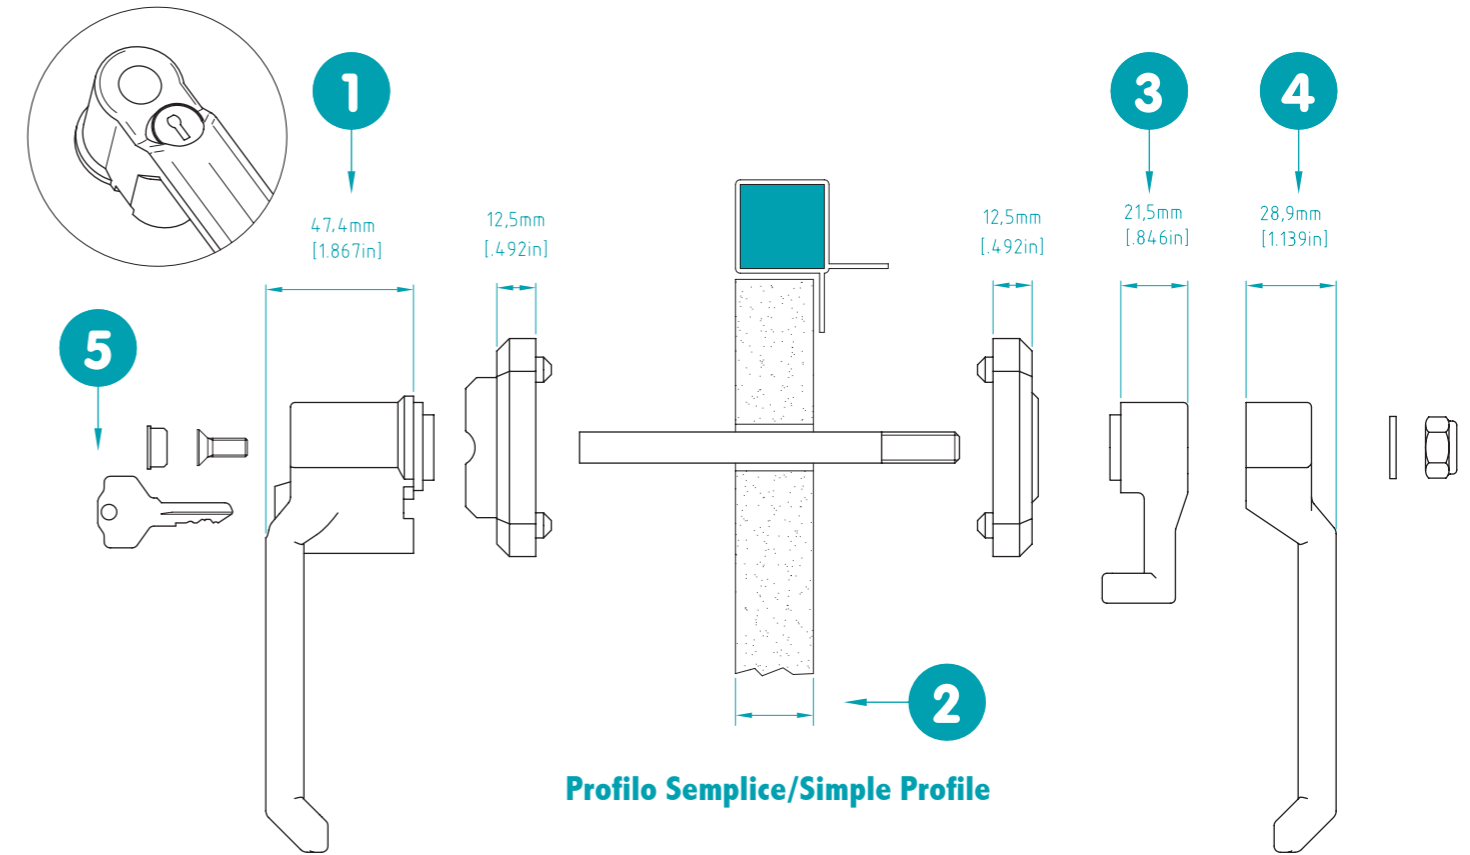

## HANDLES Code MFG 140 - Simple Profile

MFG140 - La serie di maniglie 140, che abbiamo progettato e realizzato da più di 10 anni, continua a rimanere la più apprezzata in assoluto dai costruttori di UTA internazionali, grazie alla larghissima gamma di possibili versioni. Sono infatti applicabili a tutti i sistemi di costruzione delle UTA, con o senza maniglia interna, con o senza chiave di sicurezza, scrocco fisso o regolabile in alluminio. Gli spessori porta vanno da 20 a 62 mm, ma è possibile realizzare qualsiasi spessore a richiesta.

# MANIGLIE Serie MFG 140 - Profilo Semplice

## HANDLES Code MFG 140 - Simple Profile

**Profilo Semplice/Simple Profile**

Codice/Code		MGF 140/001	MGF 140/002	MGF 140/003	MGF 140/004	MGF 140/005	MGF 140/006	MGF 140/007	MGF 140/008
<b>1</b>	Impugnatura/Grip mm.	140	140	140	140	140	140	140	140
<b>2</b>	Pannello/Panel mm.	20-25	45-50	20-25	45-50	45-50	20-25	45-50	20-25
<b>3</b>	Scrocco/Pawl	Fisso/ Fixed	Fisso/ Fixed	Regolabile/ Adjustable	Regolabile/ Adjustable	Regolabile/ Adjustable	Regolabile/ Adjustable	Fisso/ Fixed	Fisso/ Fixed
<b>4</b>	Maniglia Interna/Internal Grip	-	-	-	-	x	x	x	x
<b>Pcs/Box</b>		50				50			

**Profilo Semplice/Simple Profile**

Codice/Code		MGF 140/009	MGF 140/010	MGF 140/011	MGF 140/012	MGF 140/013	MGF 140/014	MGF 140/015	MGF 140/016
<b>1</b>	Impugnatura/Grip mm.	140	140	140	140	140	140	140	140
<b>2</b>	Pannello/Panel mm.	20-25	45-50	20-25	45-50	45-50	20-25	45-50	20-25
<b>3</b>	Scrocco/Pawl	Fisso/ Fixed	Fisso/ Fixed	Regolabile/ Adjustable	Regolabile/ Adjustable	Regolabile/ Adjustable	Regolabile/ Adjustable	Fisso/ Fixed	Fisso/ Fixed
<b>4</b>	Maniglia Interna/Internal Grip	-	-	-	-	x	x	x	x
<b>5</b>	Serratura/Lock	x	x	x	x	x	x	x	x
<b>Pcs/Box</b>		50				50			